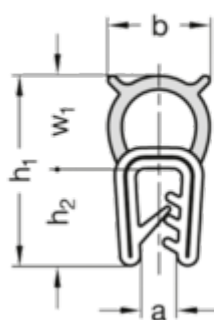

Varenummer: 202180EPDM155A20

Beskrivelse: E+G tætningsliste GN 2180-EPDM-15,5-A-20

## Mål

Type A

a	= 0.8 - 2.5	Vægt i (g)	= 2800
b	= 8.5	w1	= 6.5
h1	= 15.5	w2 up to 50% deformation	= 5
h2	= 9		
l (Meter)	= 20		
r1	= 80		
r2	= 50		
r3	= 20		